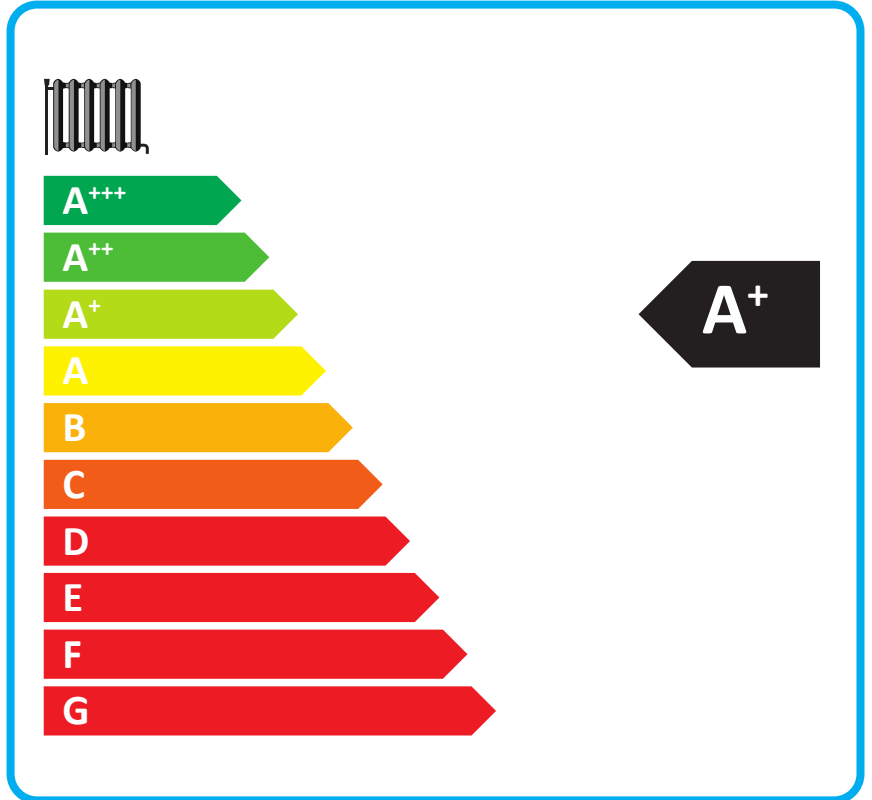

ENERG

енергия · ενεργεια

NEFIT

EnviLine
A/W Split 5.0 TS-S
7736701136

A⁺

B

36 dB

65 dB

ENERG

енергия · ενέργεια

NEFIT

7736701136

EnviLine

A/W Split 5.0 TS-S

A+ (Heating) B (Hot Water)

+