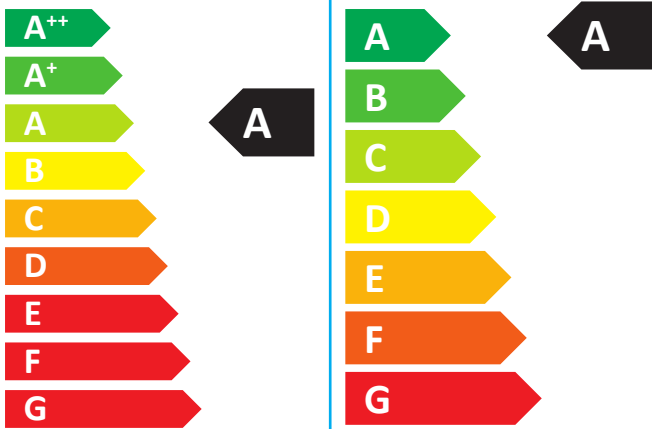

ENERG
енергия · ενεργεια

NEFIT

TrendLine
HRC25 CW6 II
7736700983

47 dB

25
kW