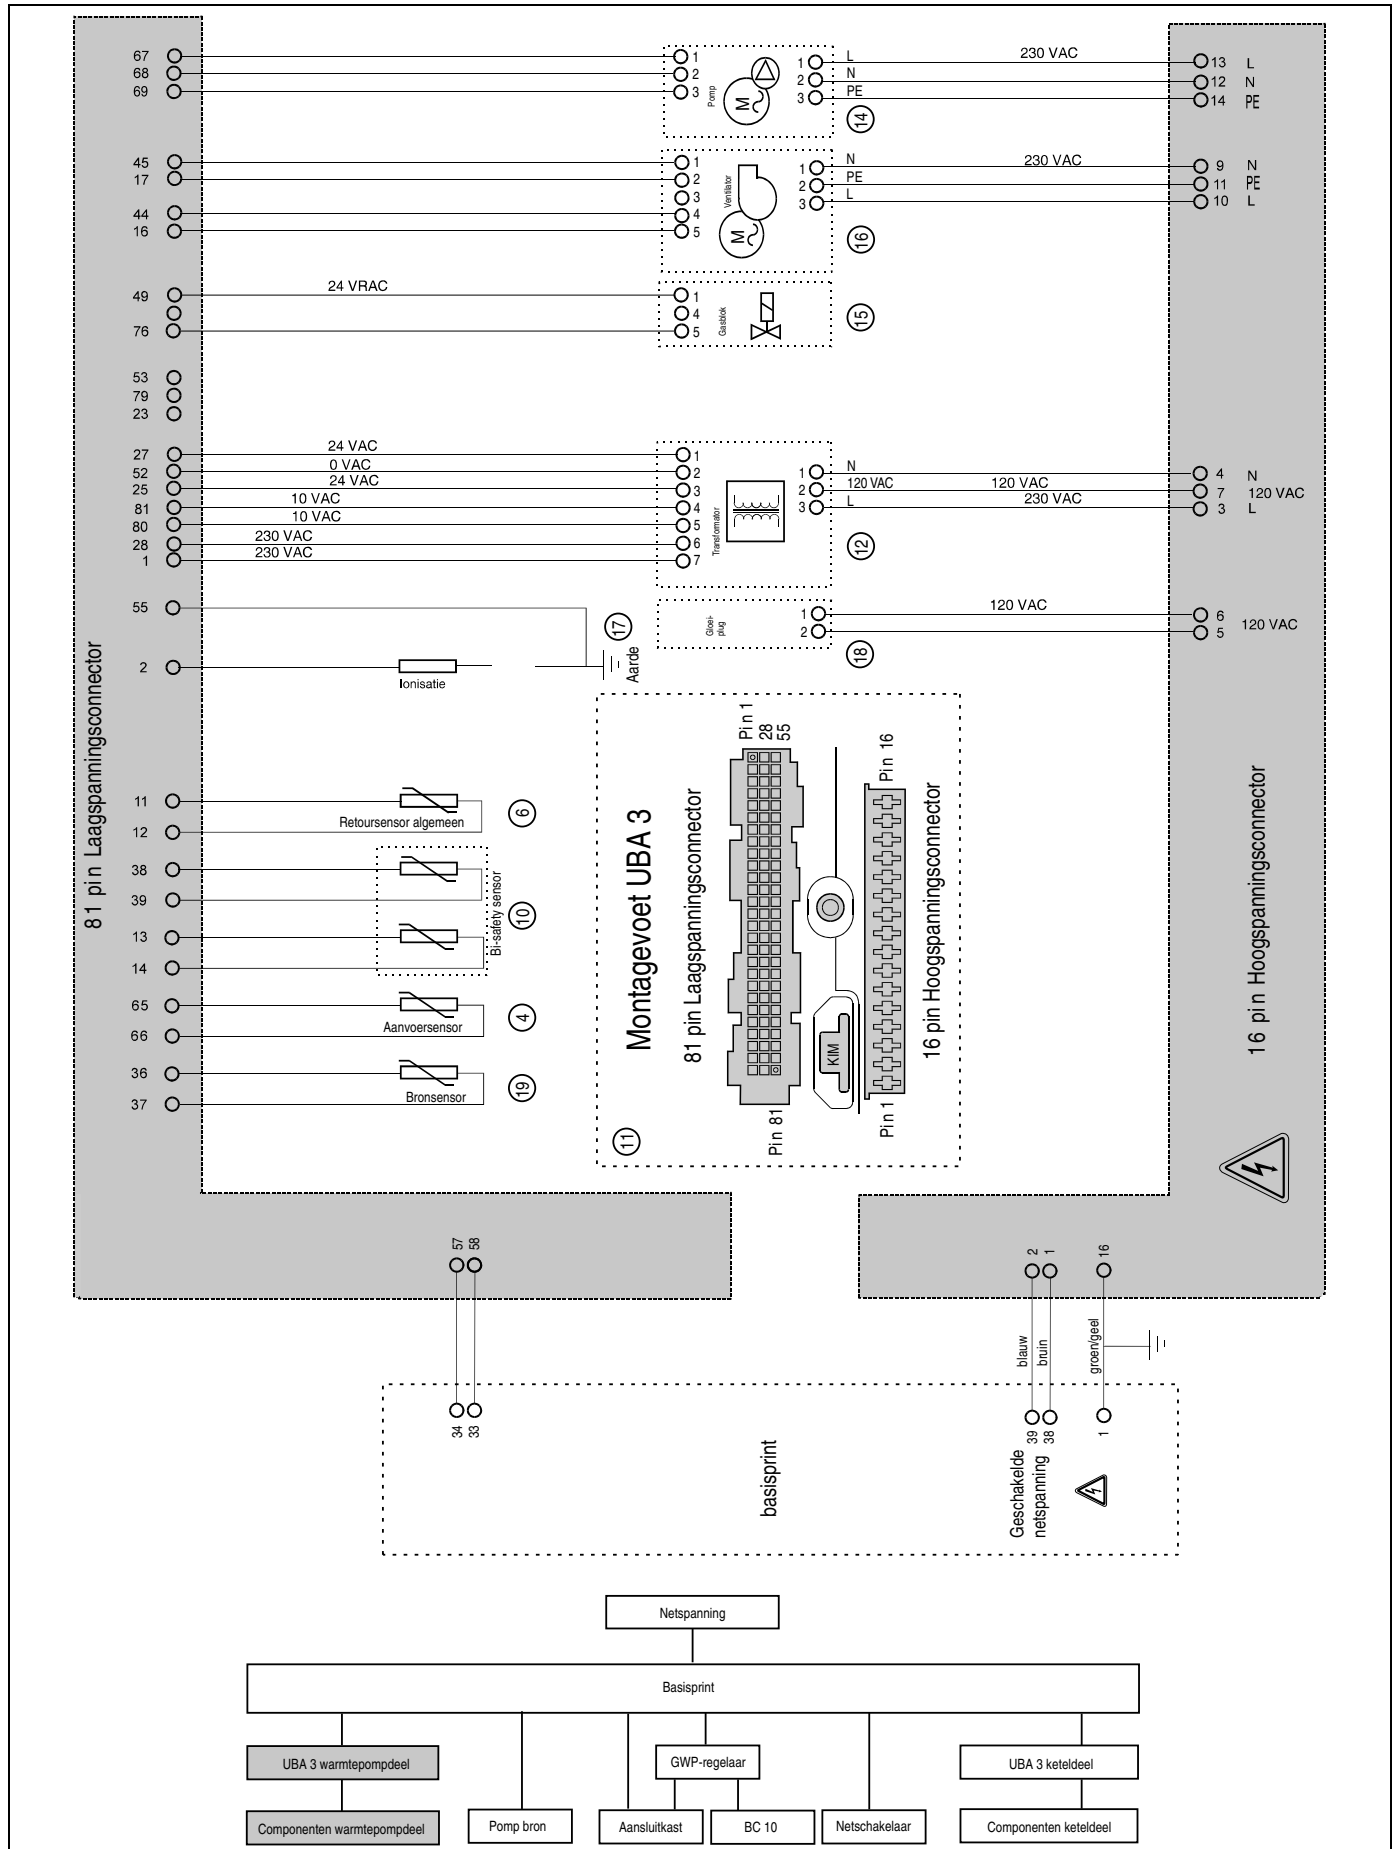

2.3 Warmtepompdeel