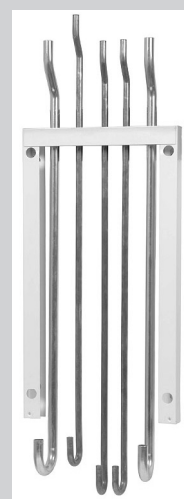

## NEFIT PROLINE

Nefit houdt Nederland warm

A	Rookgasafvoer parallel	Ø80 mm mofeind
B	Luchttoevoer parallel	Ø80 mm mofeind
C	Aanvoer	Ø22 mm knel
D	Warm water	Ø15 mm knel
E	Gas	Ø15 mm knel

### Afmetingen (in mm)

F	Condensafvoer	Ø30 mm aansluiting condensafvoerslang
G	Koud water	Ø15 mm knel
H	Retour	Ø22 mm knel
J	RGA/luchttoevoer concentrisch	Ø60/100 mm mofeind

# NEFIT PROLINE ACCESSOIRES

Artikel	EV Nummer	Informatie
Nefit ProLine HRC 24/CW3	7746900029	
Nefit ProLine HRC 24/CW3	7746900030	
Montagebeugel standaard	7746900802	Prefab montage.
Montagebeugel uitgebreid	7746900800	
Snelvulunit	7746900803	Leidingwerk snelvulunit past rechtstreeks op de montagebeugel uitgebreid.
Montageframe bovenaansluiting	7746900801	Voor leidingloop achter het toestel langs.
Expansievatframe	7746900831	Montage van expansievat achter het toestel. Is te combineren met montageframe bovenaansluiting.
Afdekkap	7746900851	Te combineren met montageframe bovenaansluiting en expansievatframe door handige uitbrekdelen.
Leiding verloopset	7746900850	Flexibele leidingen voor montagegemak
Solar sensorset	7746900804	Voor de Nefit ProLine
<b>Rookgasafvoer</b>		
Dakdoorvoerset Ø80/125 mm	28277	
Dakdoorvoerset Ø80/125 mm inclusief universeelpan	28278	
Muurdoorvoerset Ø80/125 mm	28270	
Knie voor Muurdoorvoerset Ø80	77410	
Concentrische RGA adapter	7746900061	
<b>Regelingen</b>		
ModuLine 100	18310	
ModuLine 200	18320	
ModuLine 300	18330	
ModuLine 400*	18340	* Weersafhankelijke regeling niet mogelijk.
EM10 Storingsmodule	18355	
<b>Overigen</b>		
Nefit Support Kit	18200	Maak van uw zakcomputer of laptop een Nefit Service Tool
Servicekoffer ProLine	7746900798	

Montagebeugel standaard

Montagebeugel uitgebreid

Snelvulunit

Montageframe bovenaansluiting

Expansievatframe

Leiding verloopset

Afdekkap

Dakdoorvoer