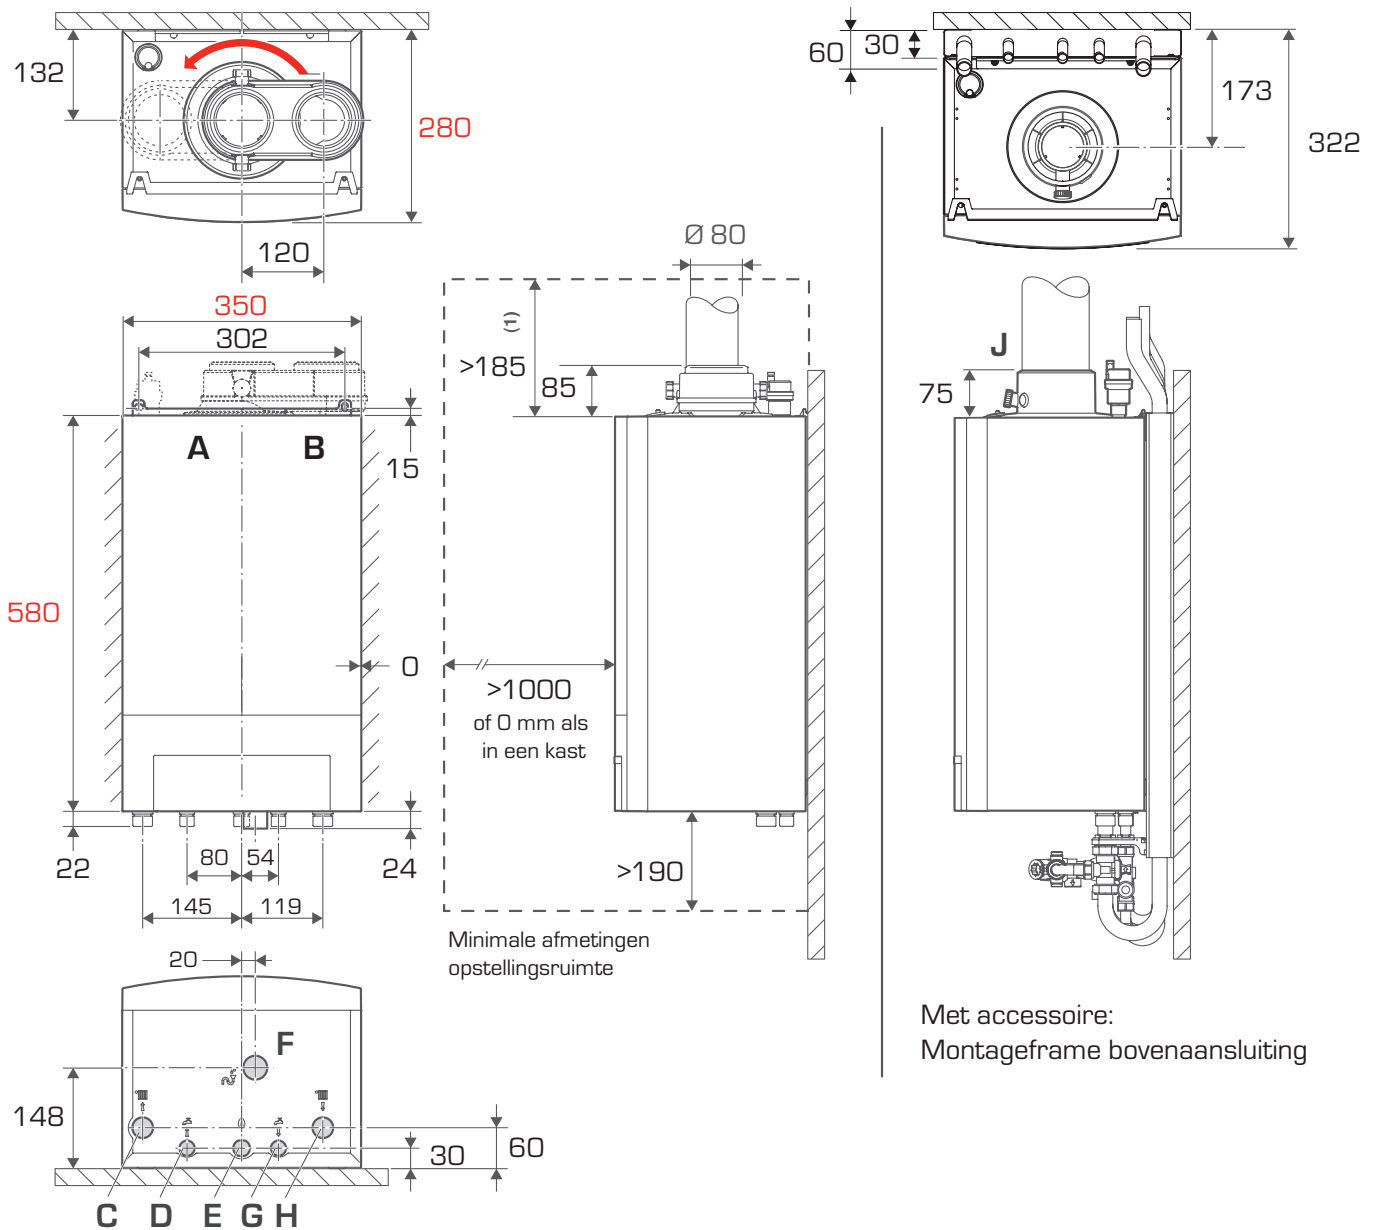

## NEFIT PROLINE

Nefit houdt Nederland warm

A	Rookgasafvoer parallel	Ø80 mm mofeind
B	Luchttoevoer parallel	Ø80 mm mofeind
C	Aanvoer	Ø22 mm knel
D	Warm water	Ø15 mm knel
E	Gas	Ø15 mm knel

### Afmetingen (in mm)

F	Condensafvoer	Ø30 mm aansluiting condensafvoerslang
G	Koud water	Ø15 mm knel
H	Retour	Ø22 mm knel
J	RGA/luchttoevoer concentrisch	Ø60/100 mm mofeind