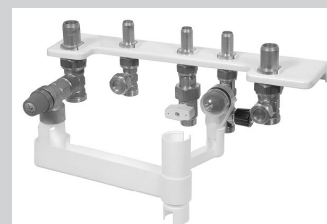

Montagebeugel standaard

Montagebeugel uitgebreid