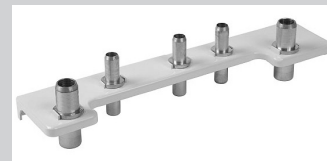

Meer informatie vindt u op onze website www.nefit.nl/professioneel, via uw accountmanager of via de Nefit DealerLine 0570-678566. Wij helpen u graag met een advies op maat.

Montagebeugel standaard