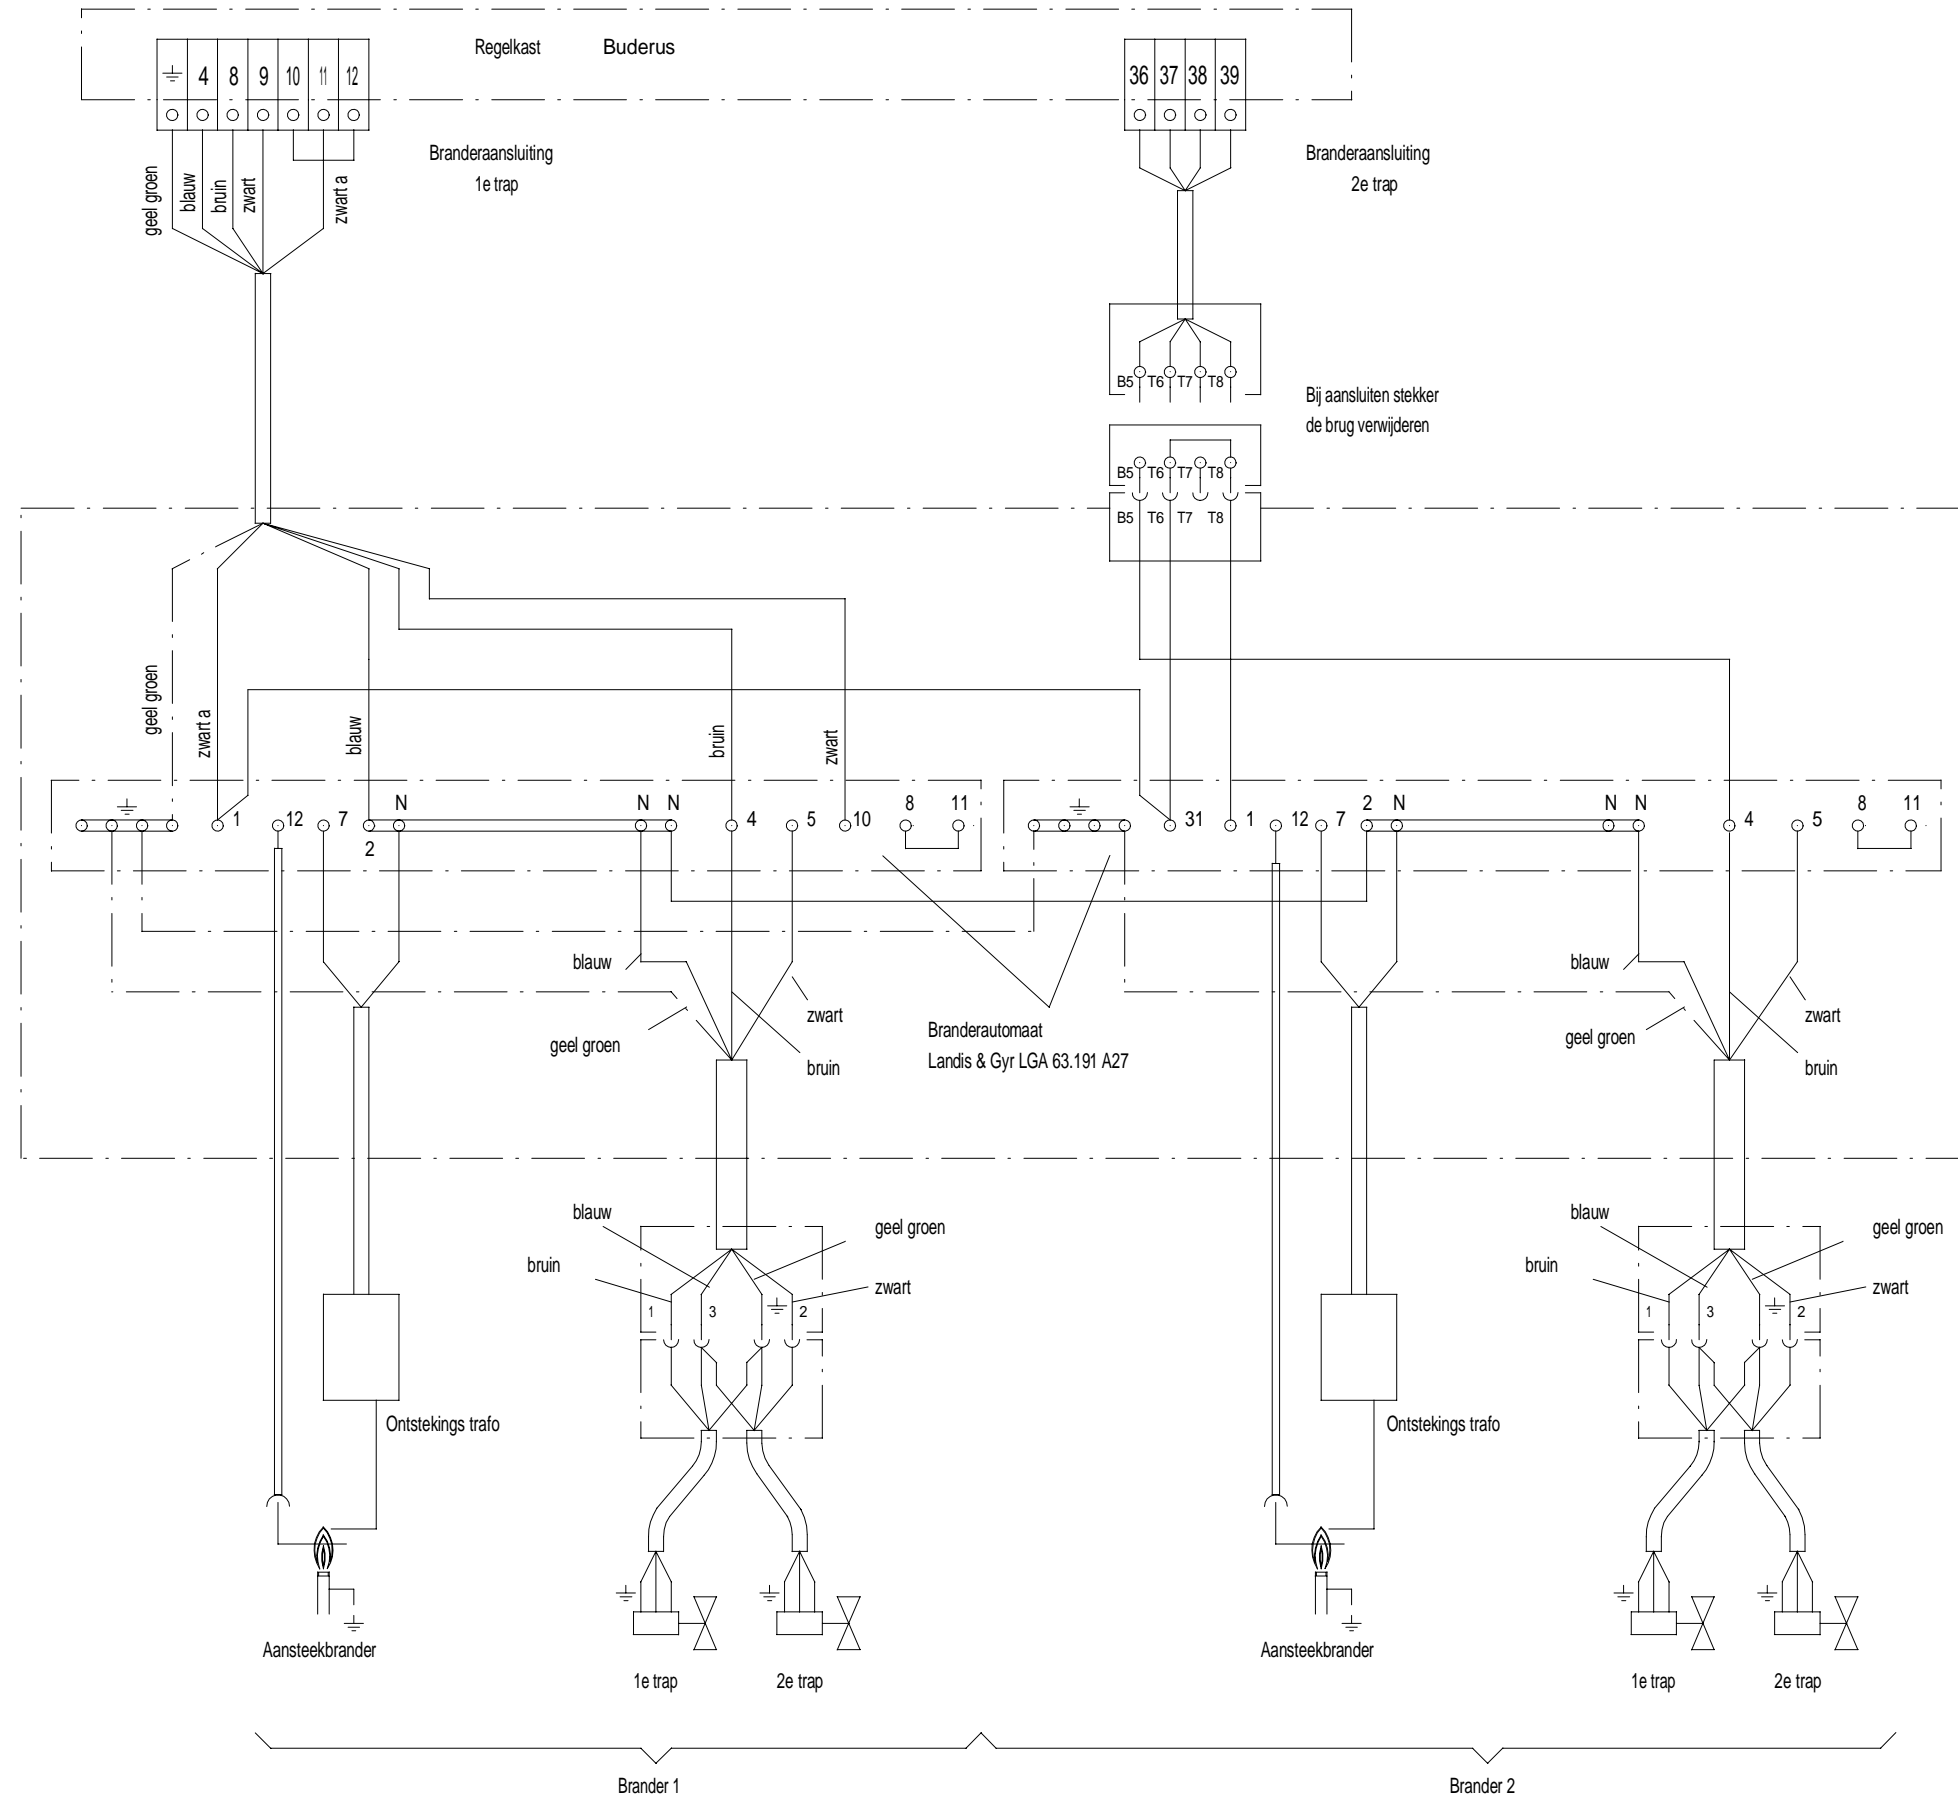

Branderautomat Landis & Gyr LGA 63.191 A27

Branderautomat Satronic TFI 812.2