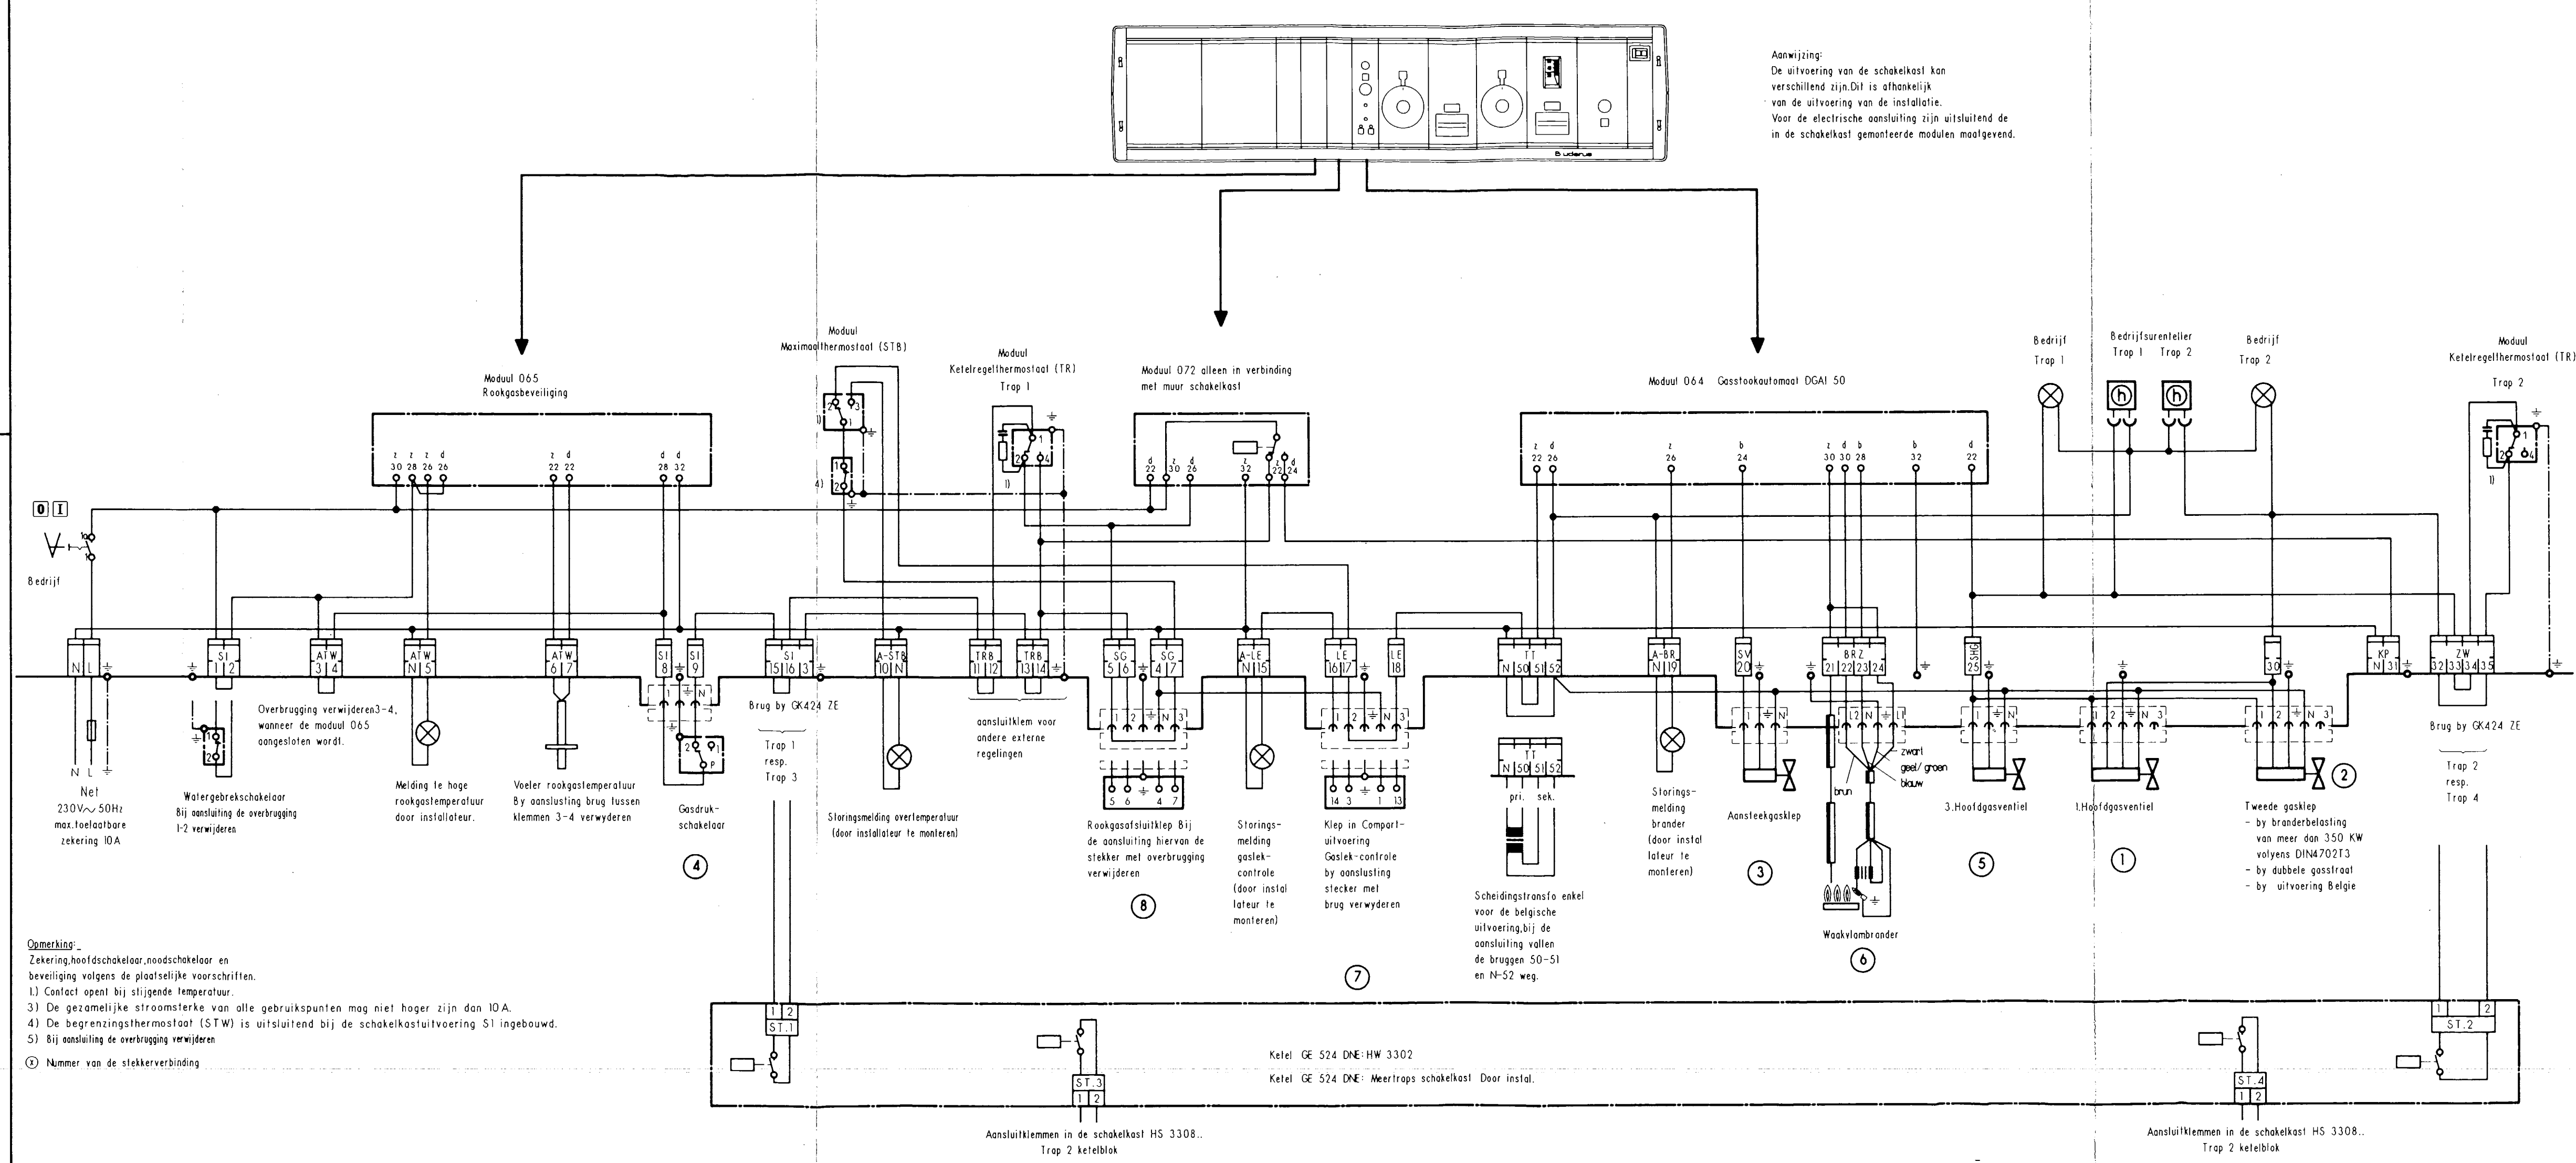

Voorbeeld van een installatie met 2 blok-ketel GE 524 DNZ volgens schakelschema HW 3302

Voorbeeld van een installatie met 2 blok-ketel GK 524 DNZ