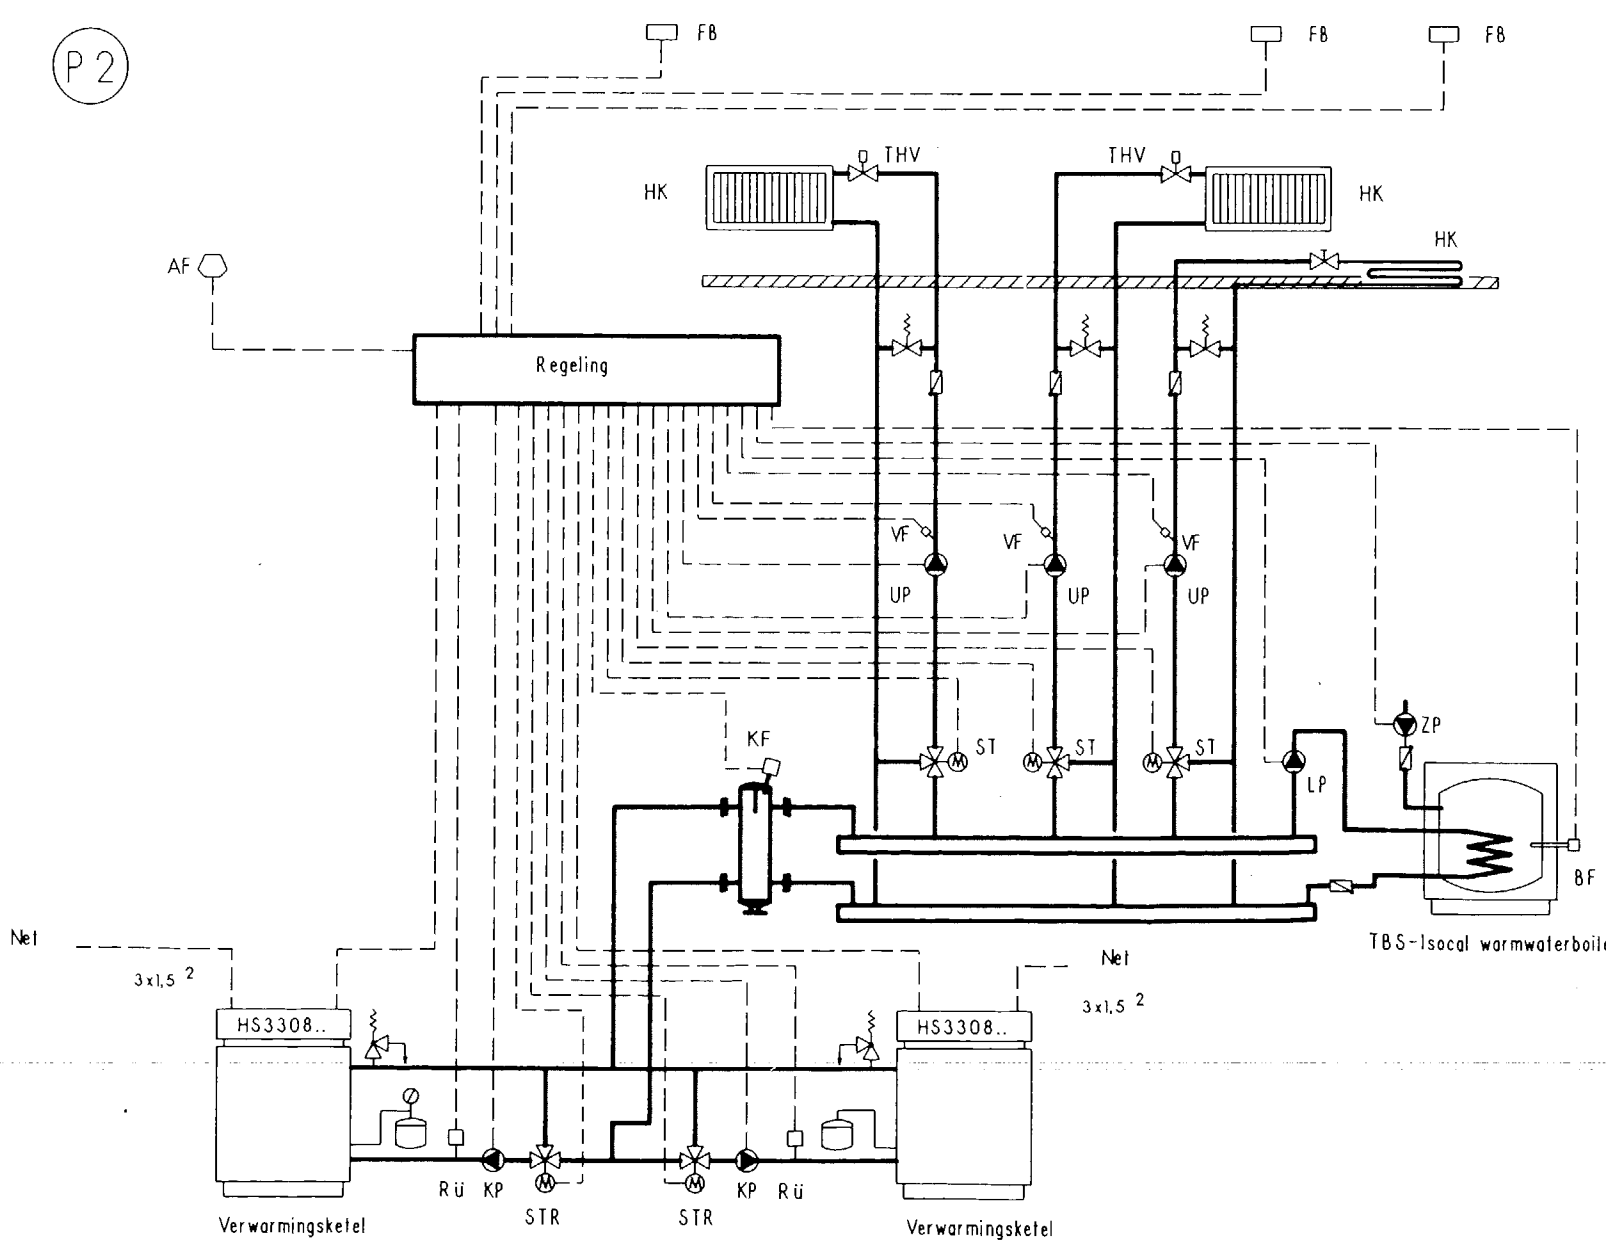

Voorbeeld van een installatie met 2 blok-ketel GE 524 DNZ volgens schakelschema HW 3302

Voorbeeld van een installatie met 2 blok-ketel GK 524 DNZ