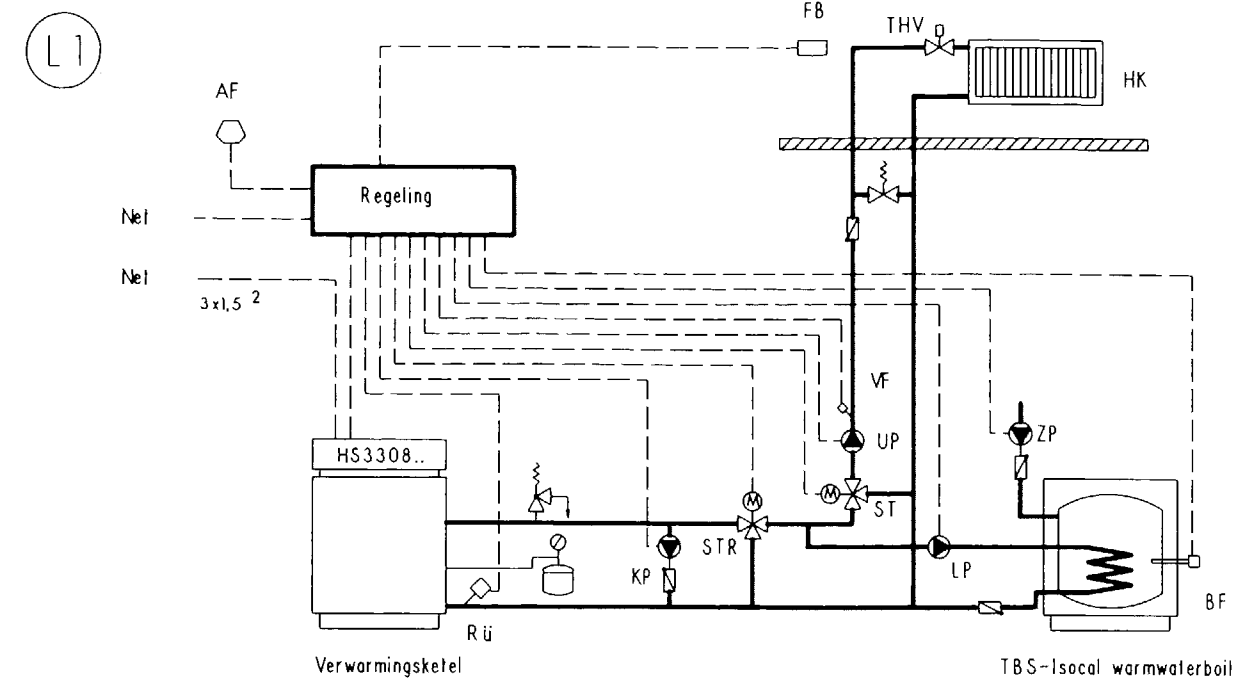

Installatievoorbeeld eenbloksketel GK424 ZE