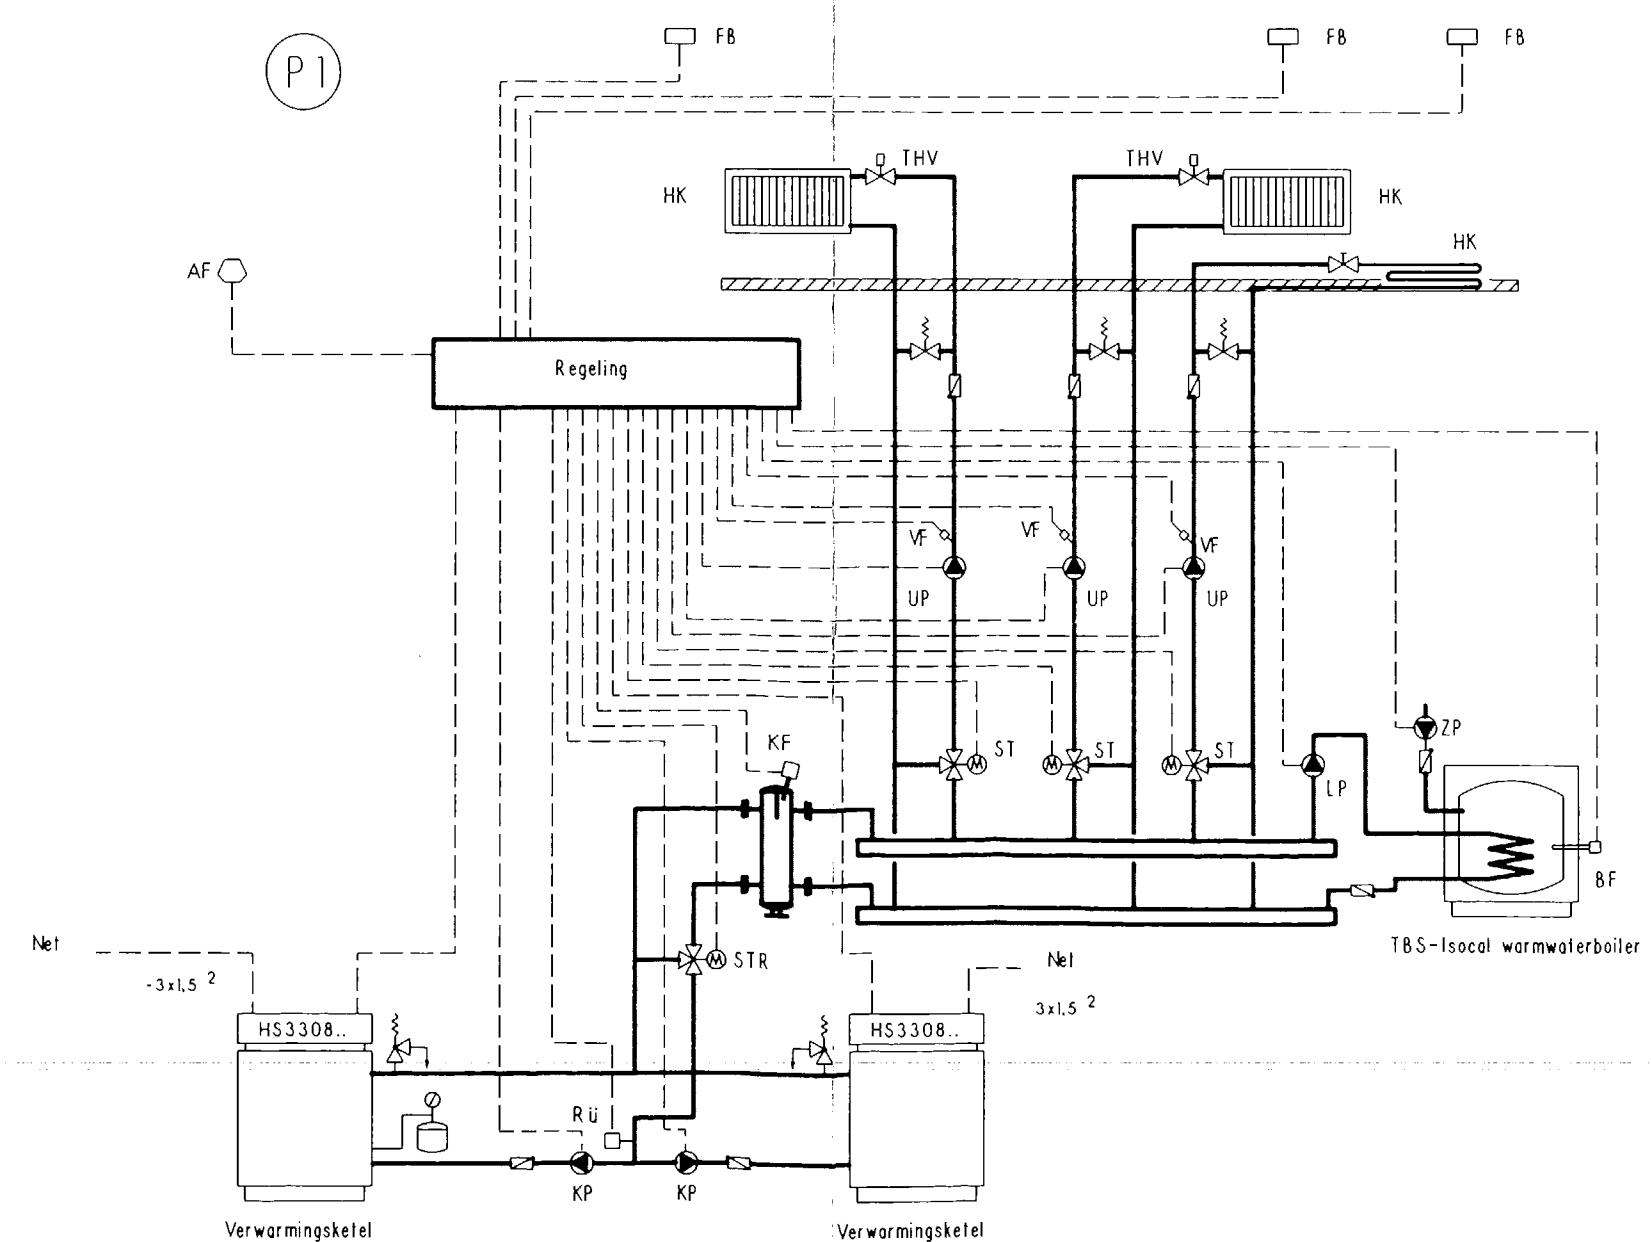

Voorbeeld van een installatie met 2 blok-ketel GE 524 DNZ volgens schakelschema HW 3302

Voorbeeld van een installatie met 2 blok-ketel GK 524 DNZ